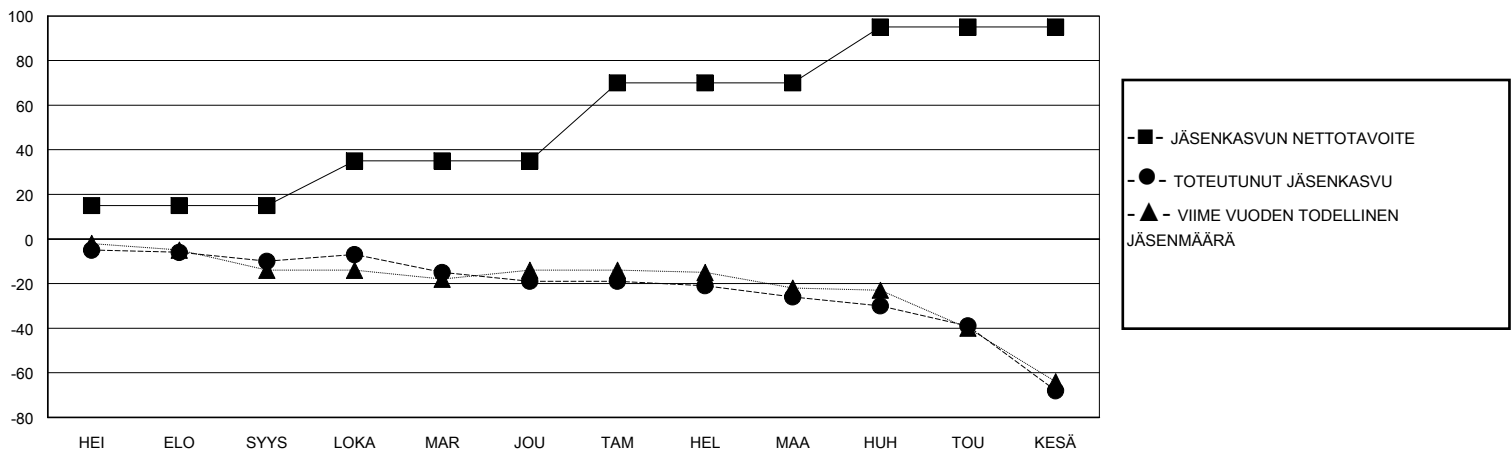

MONTHLY MEMBERSHIP PROGRESS REPORT

District 107 F

Results as of: 6/30/2020

GMT:

SIJAINTI FINLAND

GMT VAALIPIIRI

Klubit				jäsentä			
TULOKSET 2019-2020				TULOKSET 2019-2020			
NELJÄNNES	UUDEN KLUBIN TAVOITE	UUDET KLUBIT	LOPETETUT KLUBIT	NELJÄNNES	JÄSENKASVUN NETTOTAHOITE	TOTEUTUNUT JÄSENKASVU	POISTETUT JÄSENET (mukaan lukien siirrot)
HEI/ELO/SYYS	0	0	0	HEI/ELO/SYYS	15	9	19
LOKA/MAR/JOU	0	0	0	LOKA/MAR/JOU	20	16	25
TAM/HEL/MAA	0	0	0	TAM/HEL/MAA	35	18	25
HUH/TOU/KESÄ	1	0	1	HUH/TOU/KESÄ	25	8	49

TAVOITTEET JA UUDET KLUBIT, KUMULATIIVINEN

TAVOITTEET JA JÄSENET, KUMULATIIVINEN

LAKKAUTETUT KLUBIT: 1

28 CLUBS OF 63 LISÄNNYT YHDEN TAI USEAMMAN UUTTA JÄSENTÄ

SUKUPUOLIJAKAUMA

MIES 1,241 (82.90%)
NAINEN 256 (17.10%)