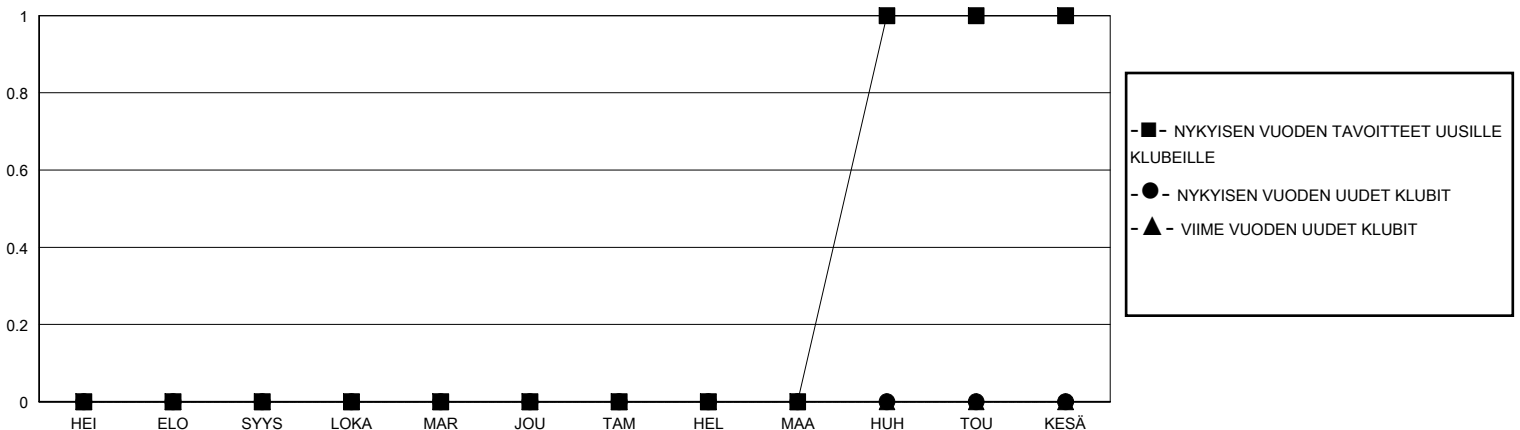

MONTHLY MEMBERSHIP PROGRESS REPORT

District 107 F

Results as of: 6/30/2020

GMT:

SIJAINTI FINLAND

GMT VAALIPIIRI

Klubit				jäsentä			
TULOKSET 2019-2020				TULOKSET 2019-2020			
NELJÄNNES	UUDEN KLUBIN TAVOITE	UUDET KLUBIT	LOPETETUT KLUBIT	NELJÄNNES	JÄSENKASVUN NETTOTAHOITE	TOTEUTUNUT JÄSENKASVU	POISTETUT JÄSENET (mukaan lukien siirrot)
HEI/ELO/SYYS	0	0	0	HEI/ELO/SYYS	15	9	19
LOKA/MAR/JOU	0	0	0	LOKA/MAR/JOU	20	16	25
TAM/HEL/MAA	0	0	0	TAM/HEL/MAA	35	18	25
HUH/TOU/KESÄ	1	0	1	HUH/TOU/KESÄ	25	8	49

TAVOITTEET JA UUDET KLUBIT, KUMULATIIVINEN

TAVOITTEET JA JÄSENET, KUMULATIIVINEN

LAKKAUTETUT KLUBIT: 1

28 CLUBS OF 63 LISÄNNYT YHDEN TAI USEAMMAN UUTTA JÄSENTÄ

SUKUPUOLIJAKAUMA

MIES 1,241 (82.90%)
NAINEN 256 (17.10%)